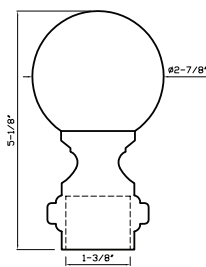

DC094 B
Fits 1-3/8" Rod