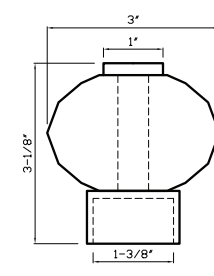

KS011 B
Fits 1-3/8" Rod