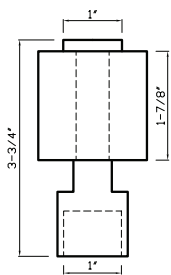

KS007 A
Fits 1" Rod