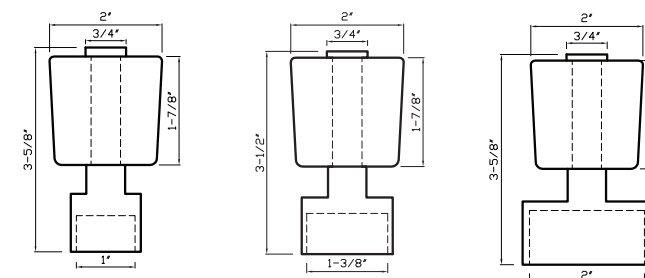

D2009 A
Fits 1" Rod

D2009 B
Fits 1-3/8" Rod

D2009 C
Fits 2" Rod

*Special Order Finish