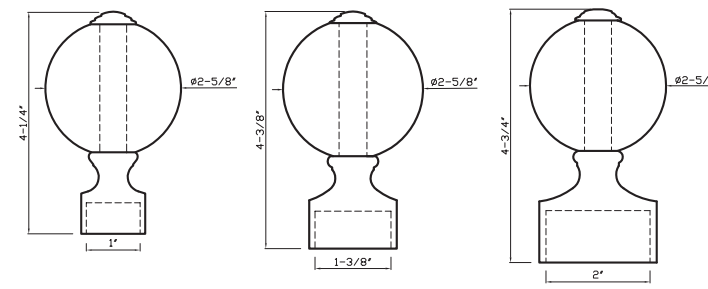

D2006 A
Fits 1" Rod

D2006 B
Fits 1-3/8" Rod

D2006 C
Fits 2" Rod

*Special Order Finish