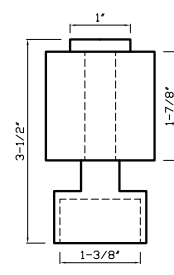

KS007 B
Fits 1-3/8" Rod