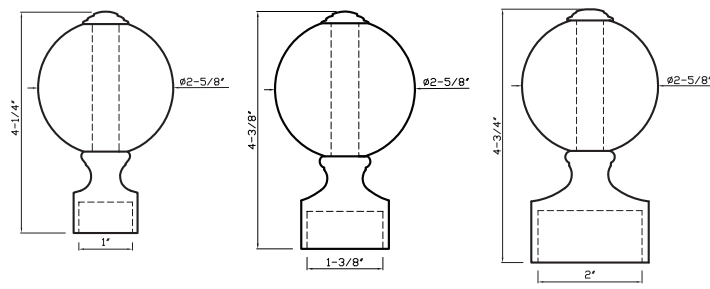

D2004 A
Fits 1" Rod

D2004 B
Fits 1-3/8" Rod

D2004 C
Fits 2" Rod

*Special Order Finish