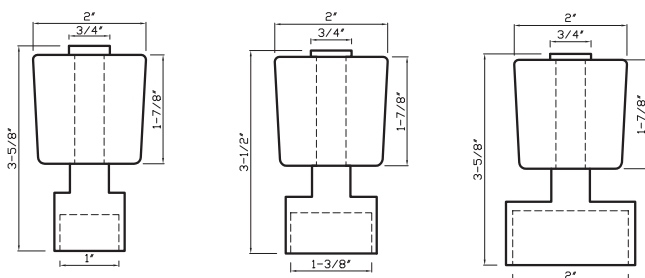

D2008 A
Fits 1" Rod

D2008 B
Fits 1-3/8" Rod

D2008 C
Fits 2" Rod

*Special Order Finish