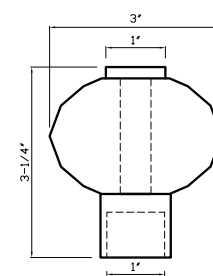

KS011 A
Fits 1" Rod