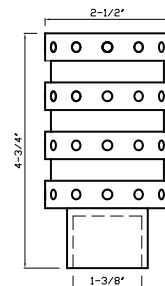

KS009 B
Fits 1-3/8" Rod