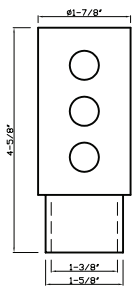

KS008 B
Fits 1-3/8" Rod