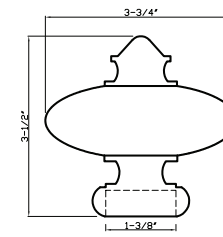

DC099 B
Fits 1-3/8" Rod