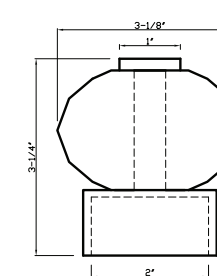

KS011 C
Fits 2" Rod