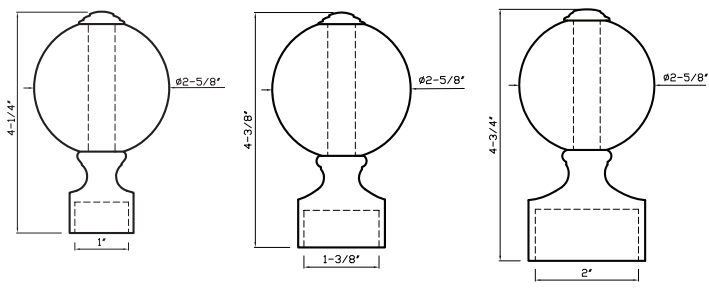

D2021 A
Fits 1" Rod

D2021 B
Fits 1-3/8" Rod

D2021 C
Fits 2" Rod

*Special Order Finish