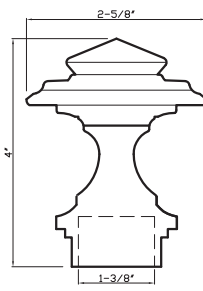

DC097 B
Fits 1-3/8" Rod